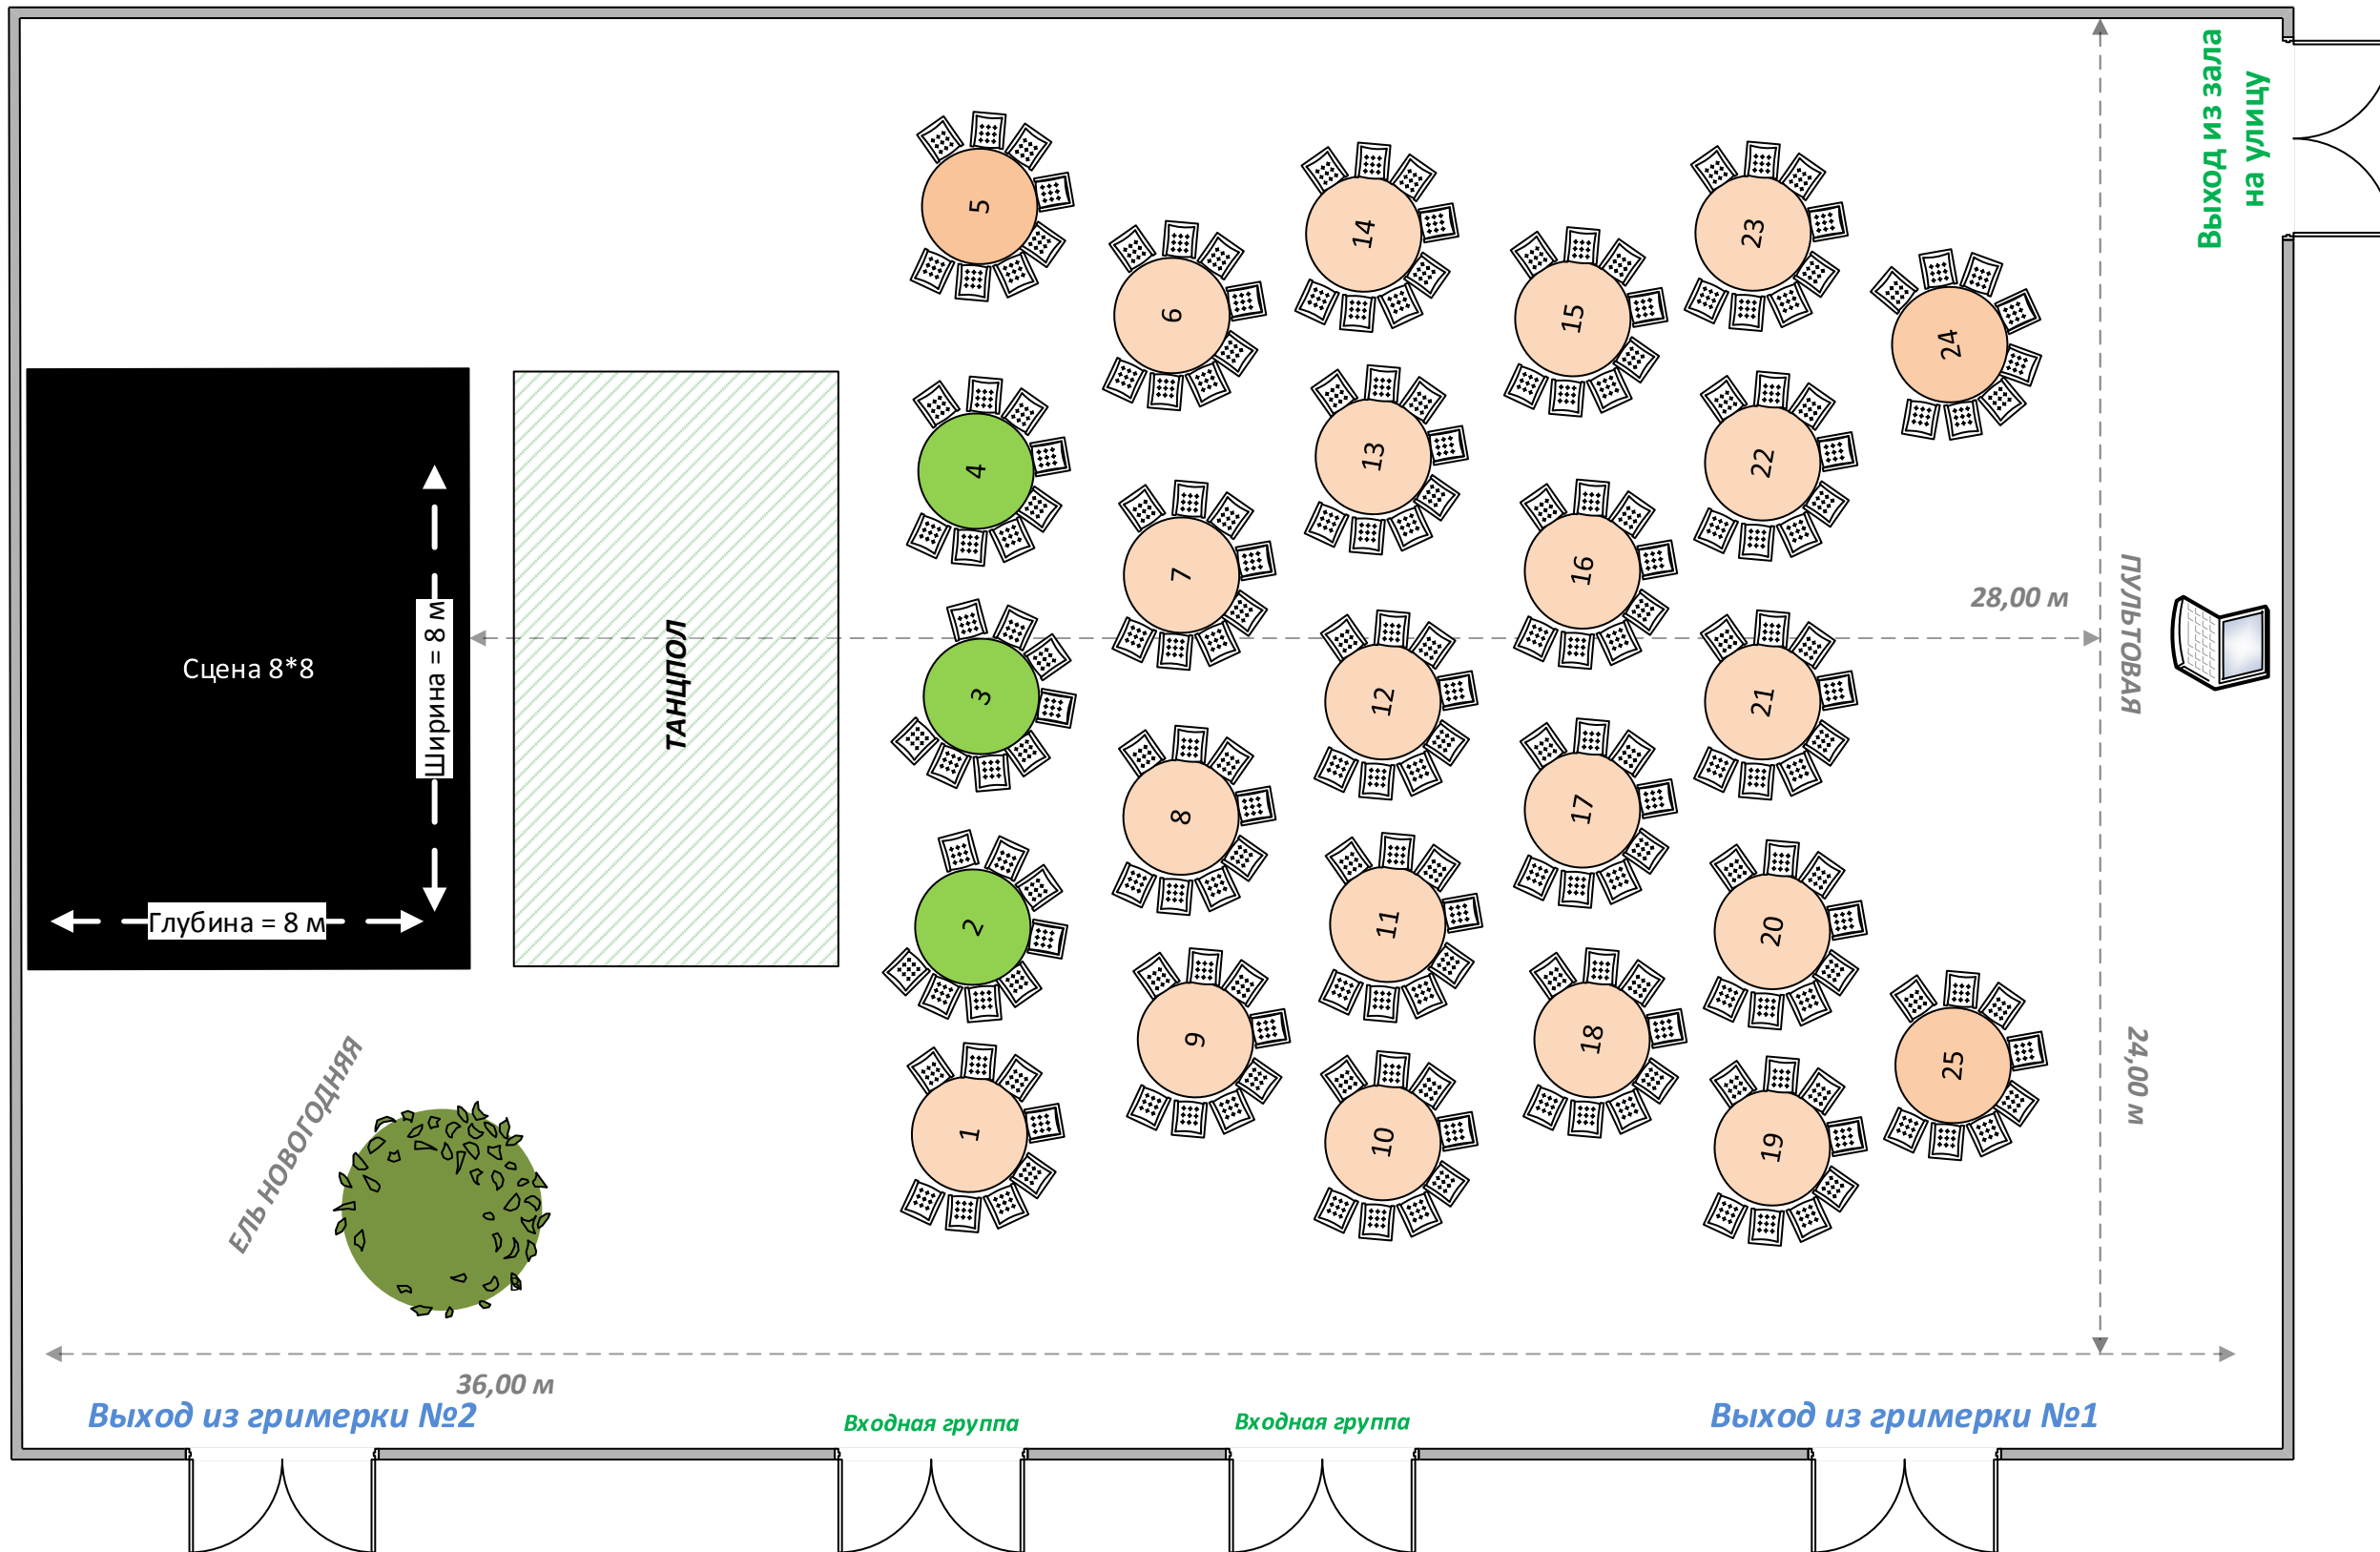

Схема расстановки зала «Валдай» (ГК Поляна 1389 Отель и Спа) для проведения
Новогодней ночи 2019 - 2020 года

Вверх

Зона курения